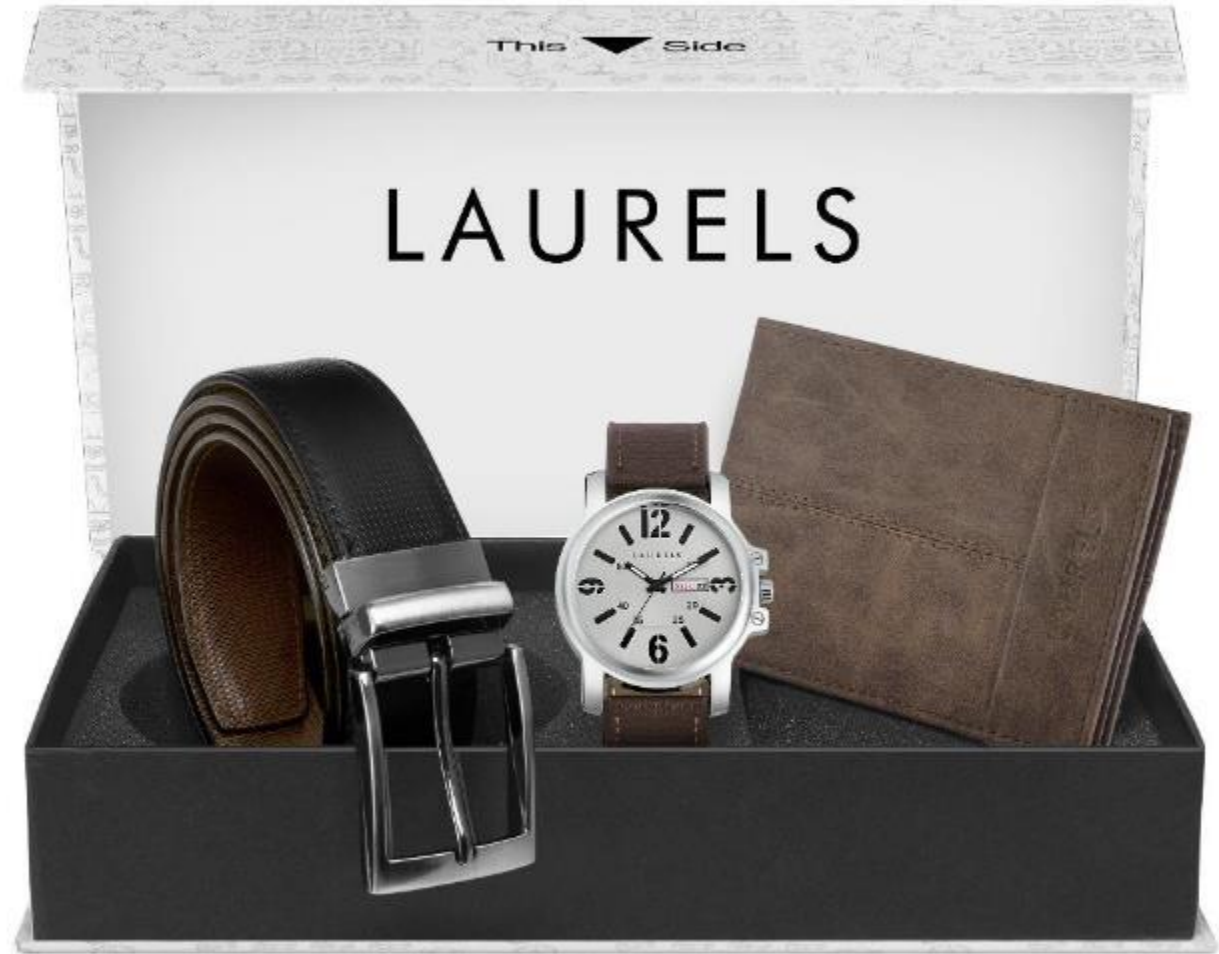

Lws-020207-Dnl-02-Mg-09
MRP-3499

Jhy-020902-Lv-09-Mg-09
MRP-3499

Cp-Bd-070907-Zip-09-Mg-0209
MRP-3999

Cp-Cm-070907-Hyde-09-Mg-0209
MRP-3999

GIFT SETS

This ▼ Side

LAURELS

Cp-Inc-X-010907-Hrnt-II-0906-Mg-0209
MRP-3999