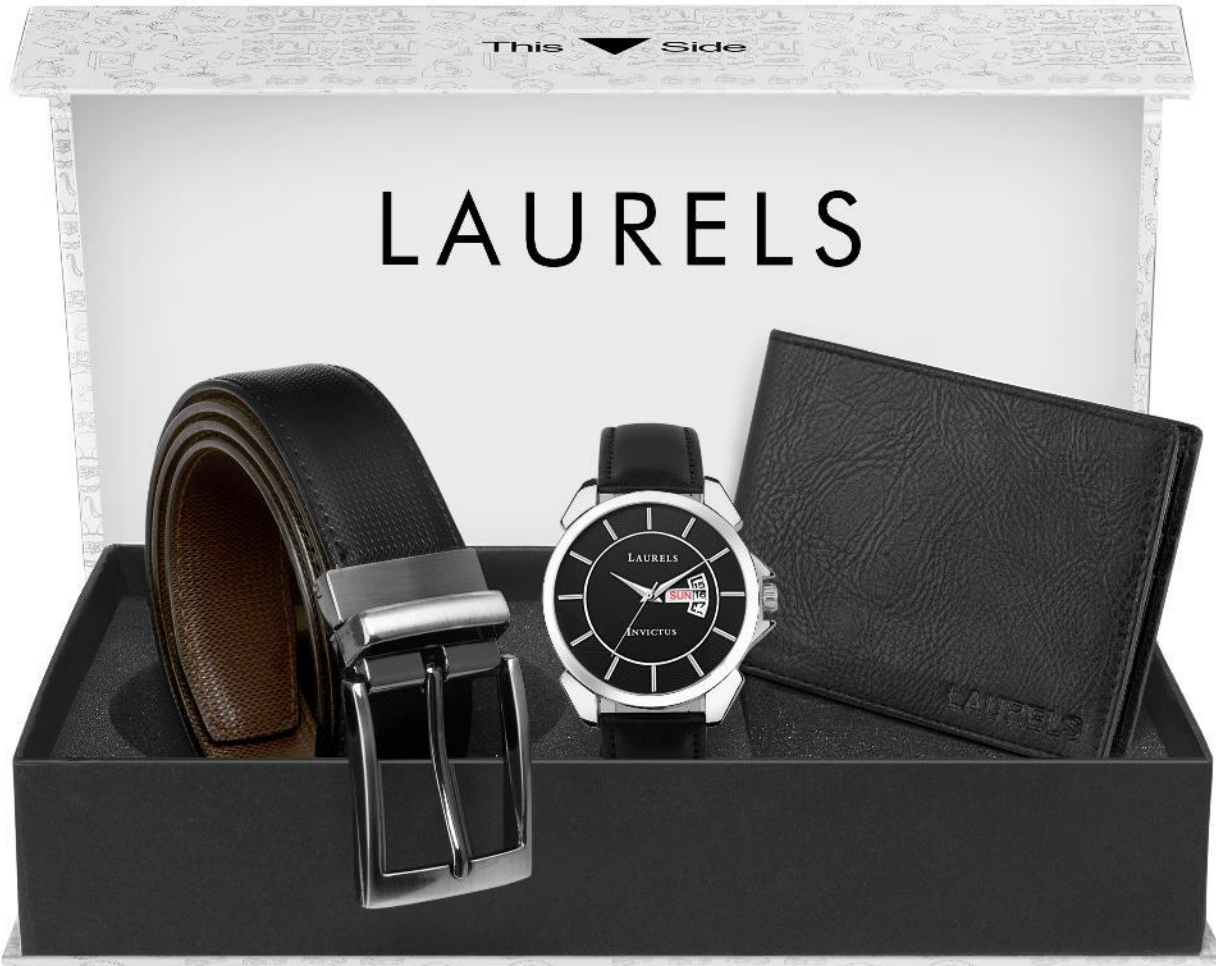

Cp-Inc-X-020207-Urb-02-Mg-0209
MRP-3999